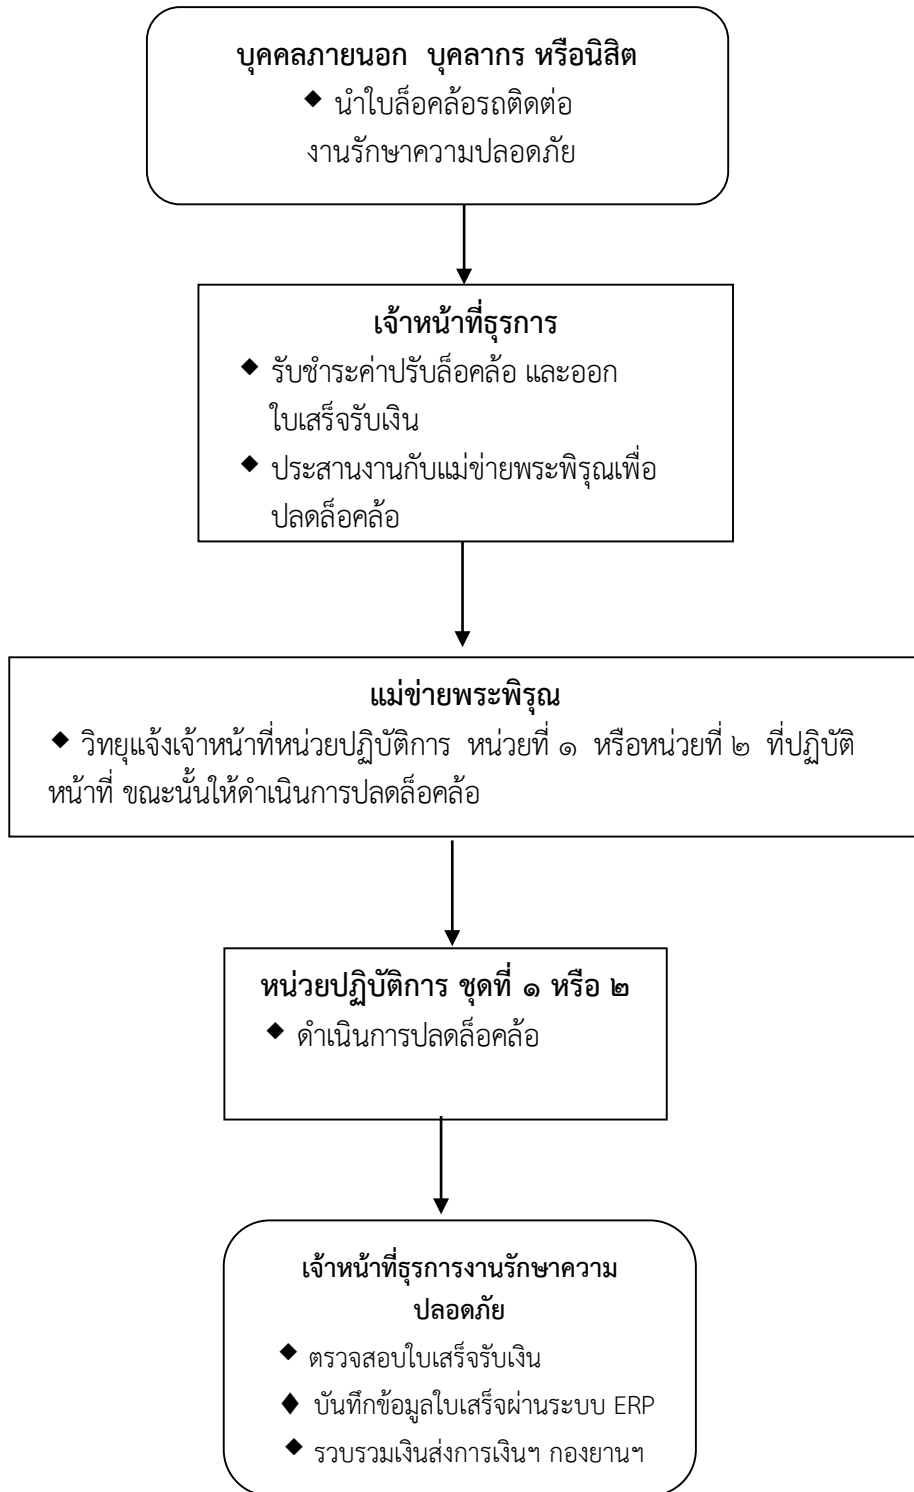

ขั้นตอนการรับชำระค่าธรรมเนียมลือค้อรถยนต์ที่จอดผิดระเบียบภายใน มก.

- สรุป
๑. การรับชำระค่าปรับลือค้อ ใช้เวลาประมาณ ๑๐-๑๕ นาที
  ๒. การปรับลือค้อ ดำเนินการตาม ประกาศสภามหาวิทยาลัยเกษตรศาสตร์ เรื่อง ระเบียบว่าด้วย การนำรถผ่านเข้าออกบริเวณมหาวิทยาลัยเกษตรศาสตร์ บางเขน (ฉบับที่ ๒) พ.ศ. ๒๕๕๖ ประกาศ ณ วันที่ ๑๓ มิถุนายน พ.ศ.๒๕๕๖