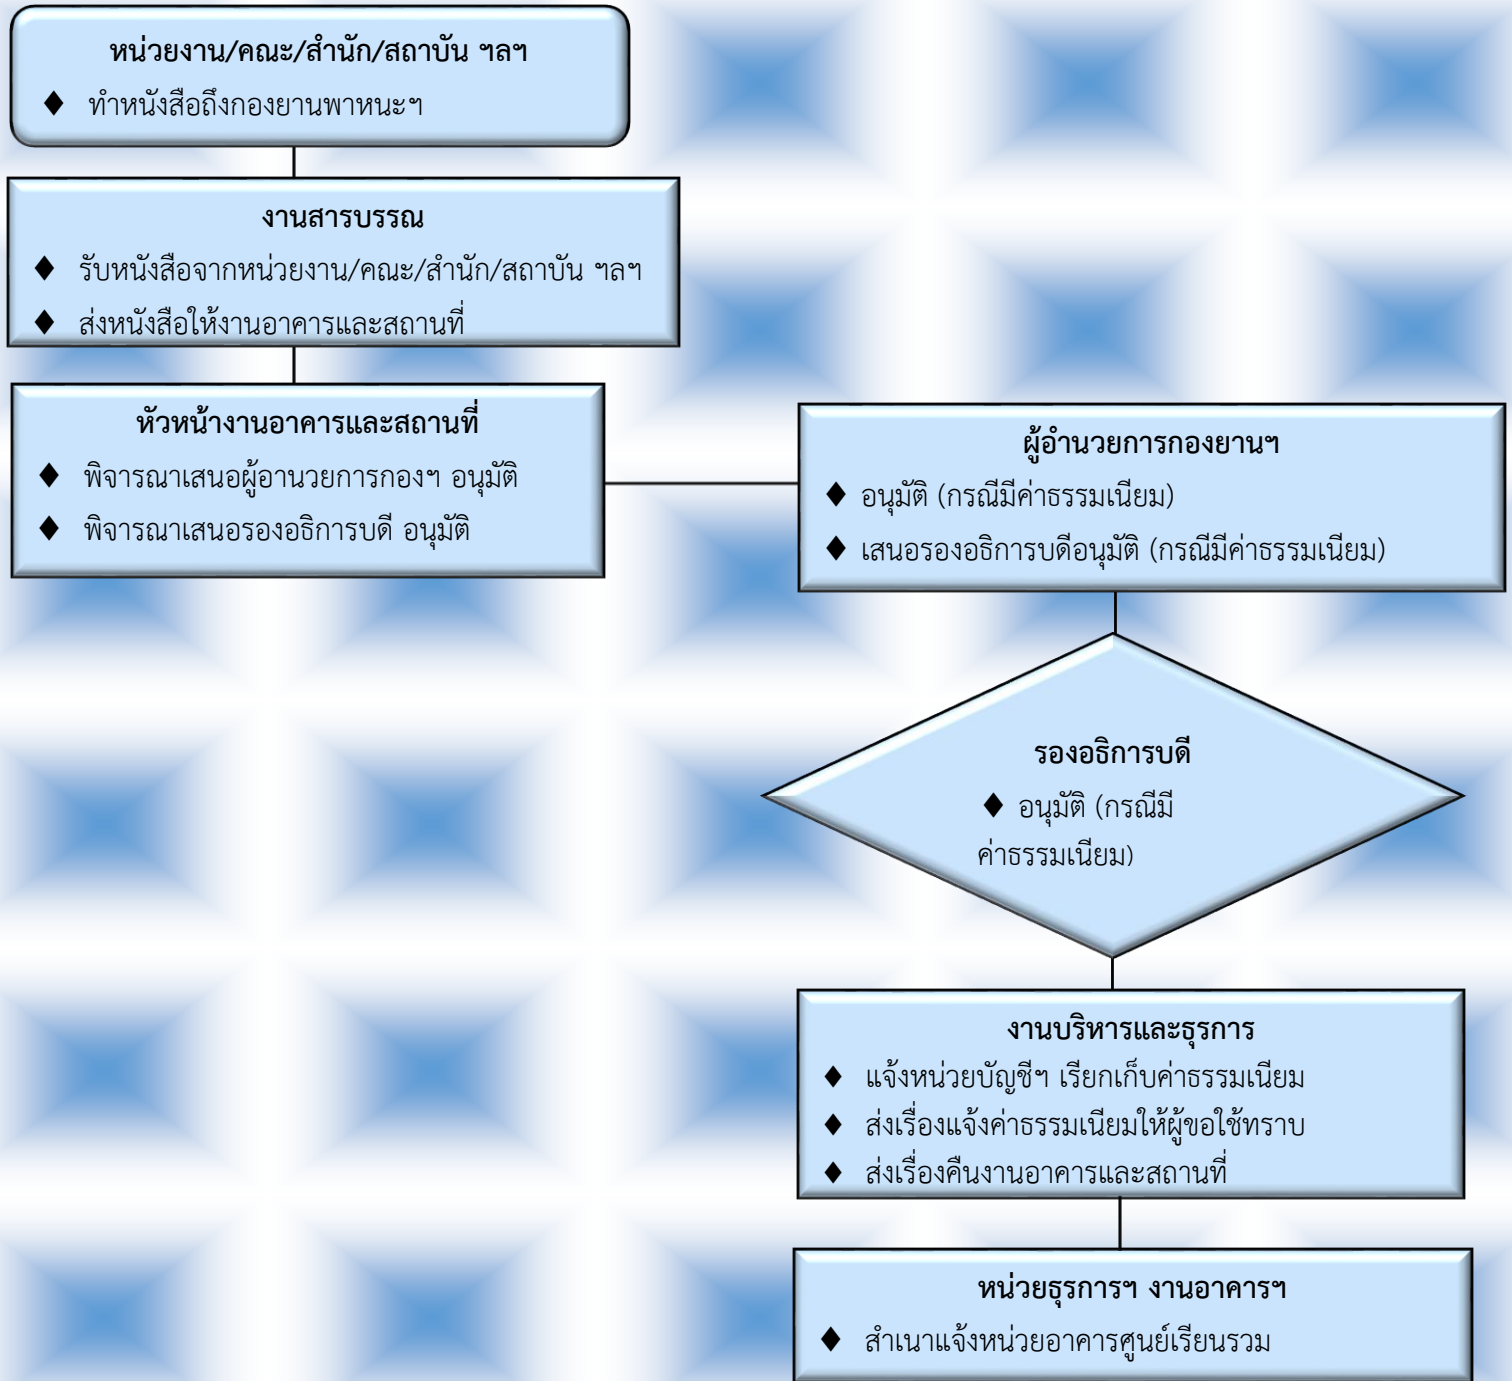

# ขั้นตอนการขอใช้อาคารหอประชุม งานอาคารและสถานที่ กองยานพาหนะ อาคารและสถานที่

\*สรุป การดำเนินการขอใช้บริการอาคาร คือ การดำเนินการตั้งแต่ทำหนังสือขอใช้อาคารฯ จนกระทั่งได้ใช้อาคารใช้เวลาประมาณ ๑-๓ วัน